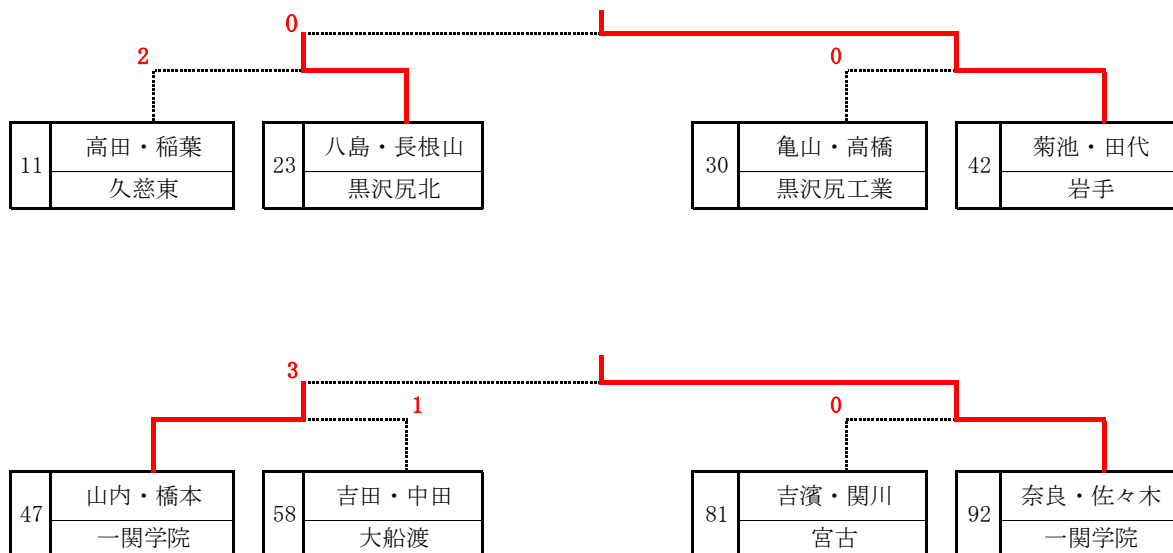

第76回岩手県高等学校総合体育大会ソフトテニス競技

男子代表決定戦

〔インターハイ代表〕 上位ベスト8となります

〔東北代表決定戦〕 上位ベスト8 + プラス2ペア

【男子個人戦】

インターハイ・東北大会出場

- 1位 津田 聖弥・藤井 李成 (一関学院)
- 2位 竹内 悠真・伊藤 奏太 (黒沢尻工)
- 3位 吉田 蓮・城内 純那 (盛岡工)
- 3位 長根 煌和・関 涼真 (岩手)
- 5位 高橋 直希・小田島 竜司 (盛岡工)
- 5位 力丸 陽向・阿部 裕斗 (一関学院)
- 5位 藤森 耀生・江刺家 蓮 (岩手)
- 5位 佐藤 悠・八重樫 湊 (黒沢尻工)

東北大会出場

- 9位 菊池 海音・田代 悠稀 (岩手)
- 9位 奈良 知憲・佐々木 柊羽 (一関学院)